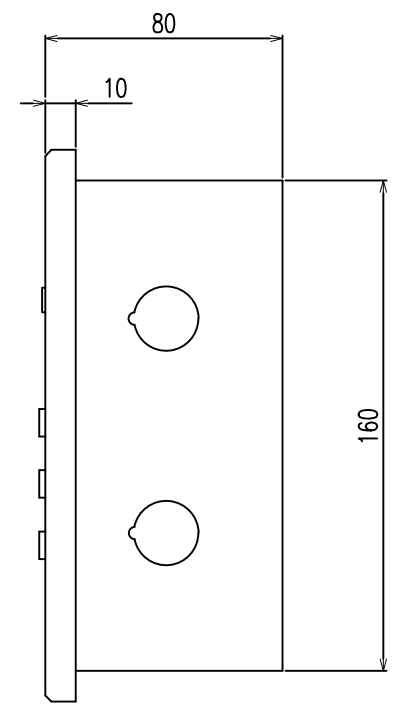

集中制御盤 (SLE25052-N/S)

2021・02・25 作図