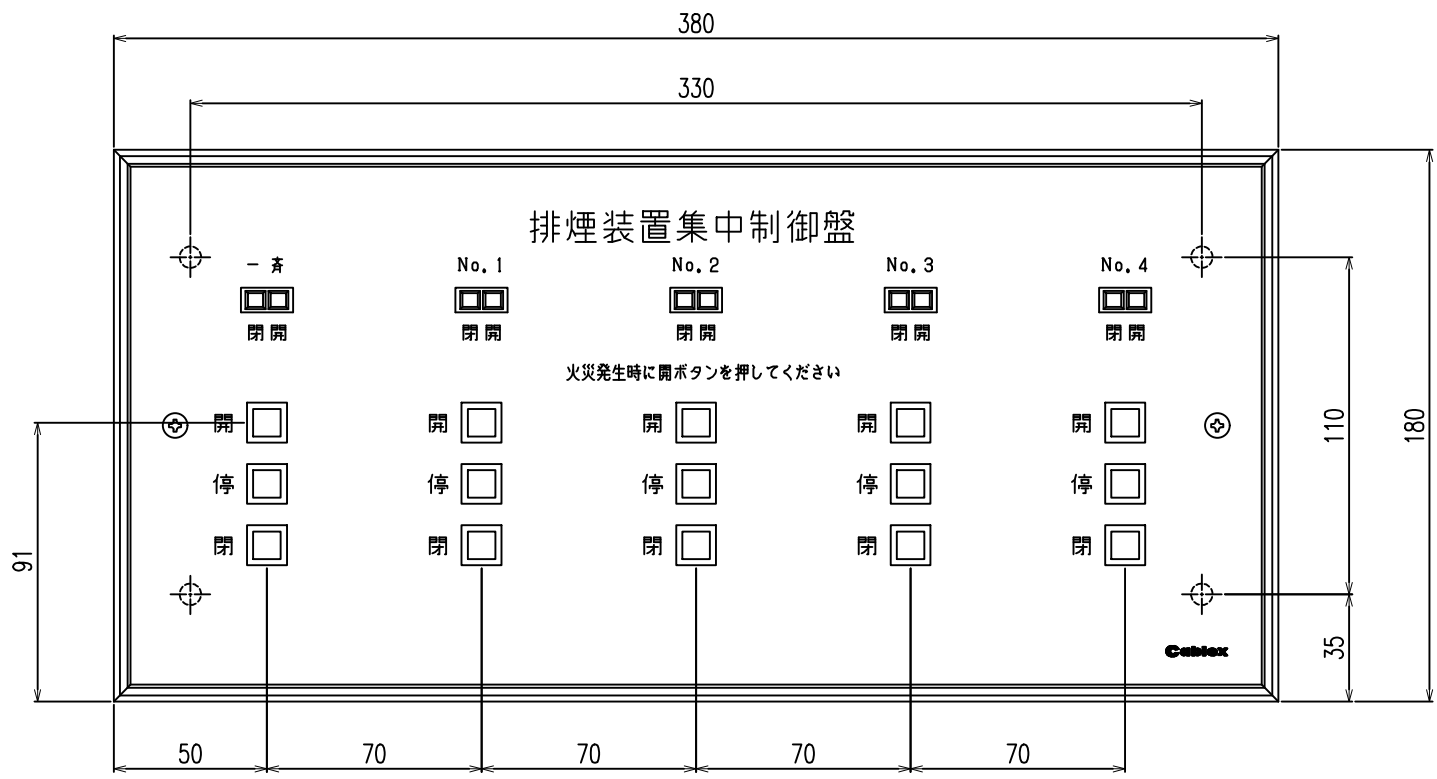

集中制御盤 (SLE25052-N/S)

2021・02・25 作図