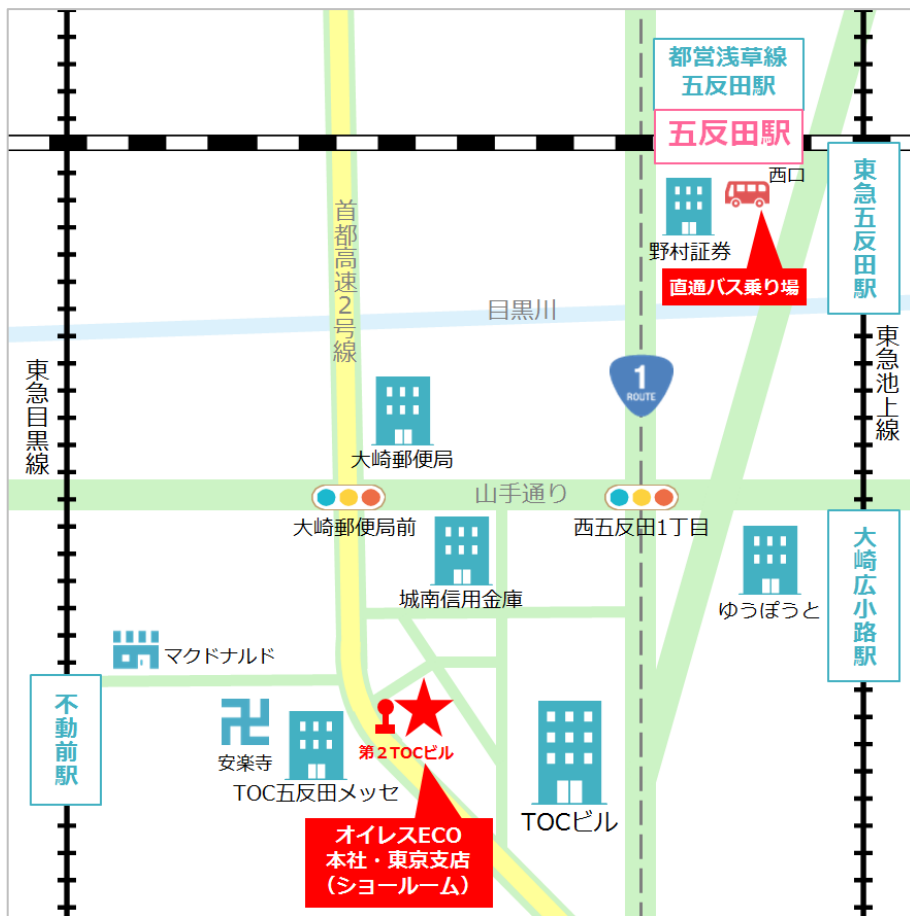

本社・東京支店（ショールーム）のご案内

所在地	〒141-0031 東京都品川区西五反田 7-21-1 第5 TOC ビル 6 階	
電話番号	【本社】 03-5435-5461 【ビル営業部】 03-5435-5462 【リニューアル営業部】 03-5435-5463 【住宅機器営業部】 03-5435-5464 (営業時間：9:00～17:30 休館日：土日祝日・夏季休暇・年末年始) 【ショールーム見学希望のお客様】 ※時間外でもご覧いただける場合がございます。お問い合わせください。	
交通機関	電車	JR 山手線・都営浅草線・東急池上線「五反田駅」下車、直通バス 4 分または徒歩 10 分 東急池上線「大崎広小路駅」下車、徒歩 10 分 東急目黒線「不動前駅」下車、徒歩 8 分
	バス	JR「五反田駅」西口正面、野村証券前バス停より無料直通バスが運行しております。 一つ目のバス停「第2 TOC ビル（降車専用）」にて降車ください。 降りました正面左側のビルが「第5 TOC ビル」です。 直通バスは平日 9 時～19 時のあいだ、おおむね 8 分間隔で運行しています。
	徒歩	【五反田駅から】 国道 1 号線を横浜方面に向かい、西五反田 1 丁目交差点を渡り右折。山手通りを目黒方面に向かい、大崎郵便局前を左折、左手、首都高速 2 号線沿いです。 【大崎広小路駅から】 山手通りを目黒方面に向かい、大崎郵便局前を左折、左手、首都高速 2 号線沿いです。 【不動前駅から】 マクドナルドさんを左手に道なりに進み、首都高速 2 号線沿いを右折、TOC 五反田メッセ前の横断歩道を渡り、左手 2 つ目のビルになります。